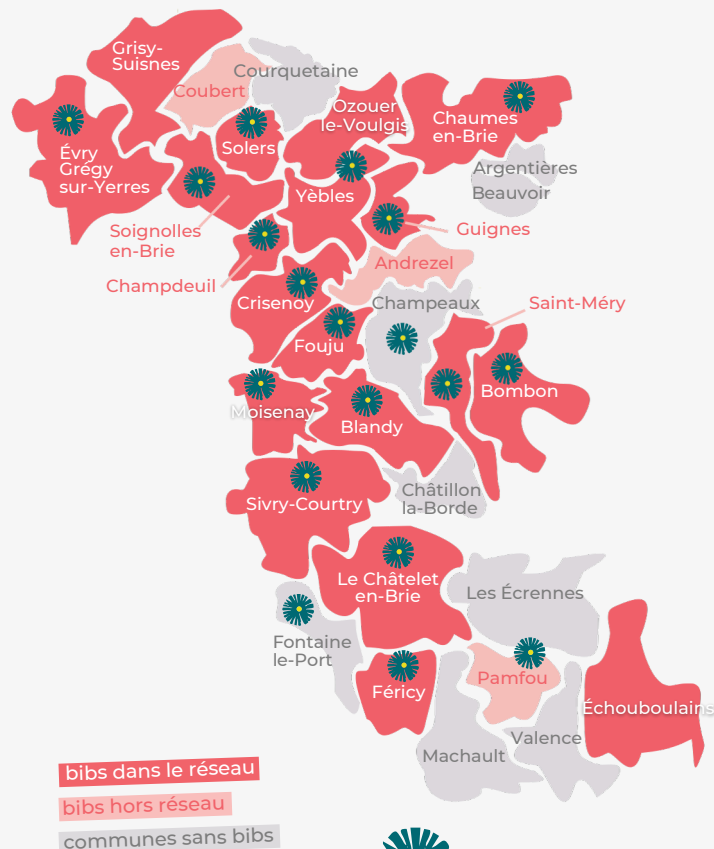

DONS DE LIVRES

Certaines de vos bibliothèques acceptent les dons :

Livres en très bon état et récents (moins de 3 ans).

Renseignez-vous auprès de votre bibliothèque !

22

BIBLIOTHÈQUES POUR VOUS ACCUEILLIR !

LIVRES VOYAGEURS

Les livres de plus de 3 ans, en très bon état et toujours d'actualité, ont toute leur place dans la Boîte à Livres ou l'espace Livres Voyageurs de votre commune !

bibliotheques.briedesrivieresetchateaux.fr